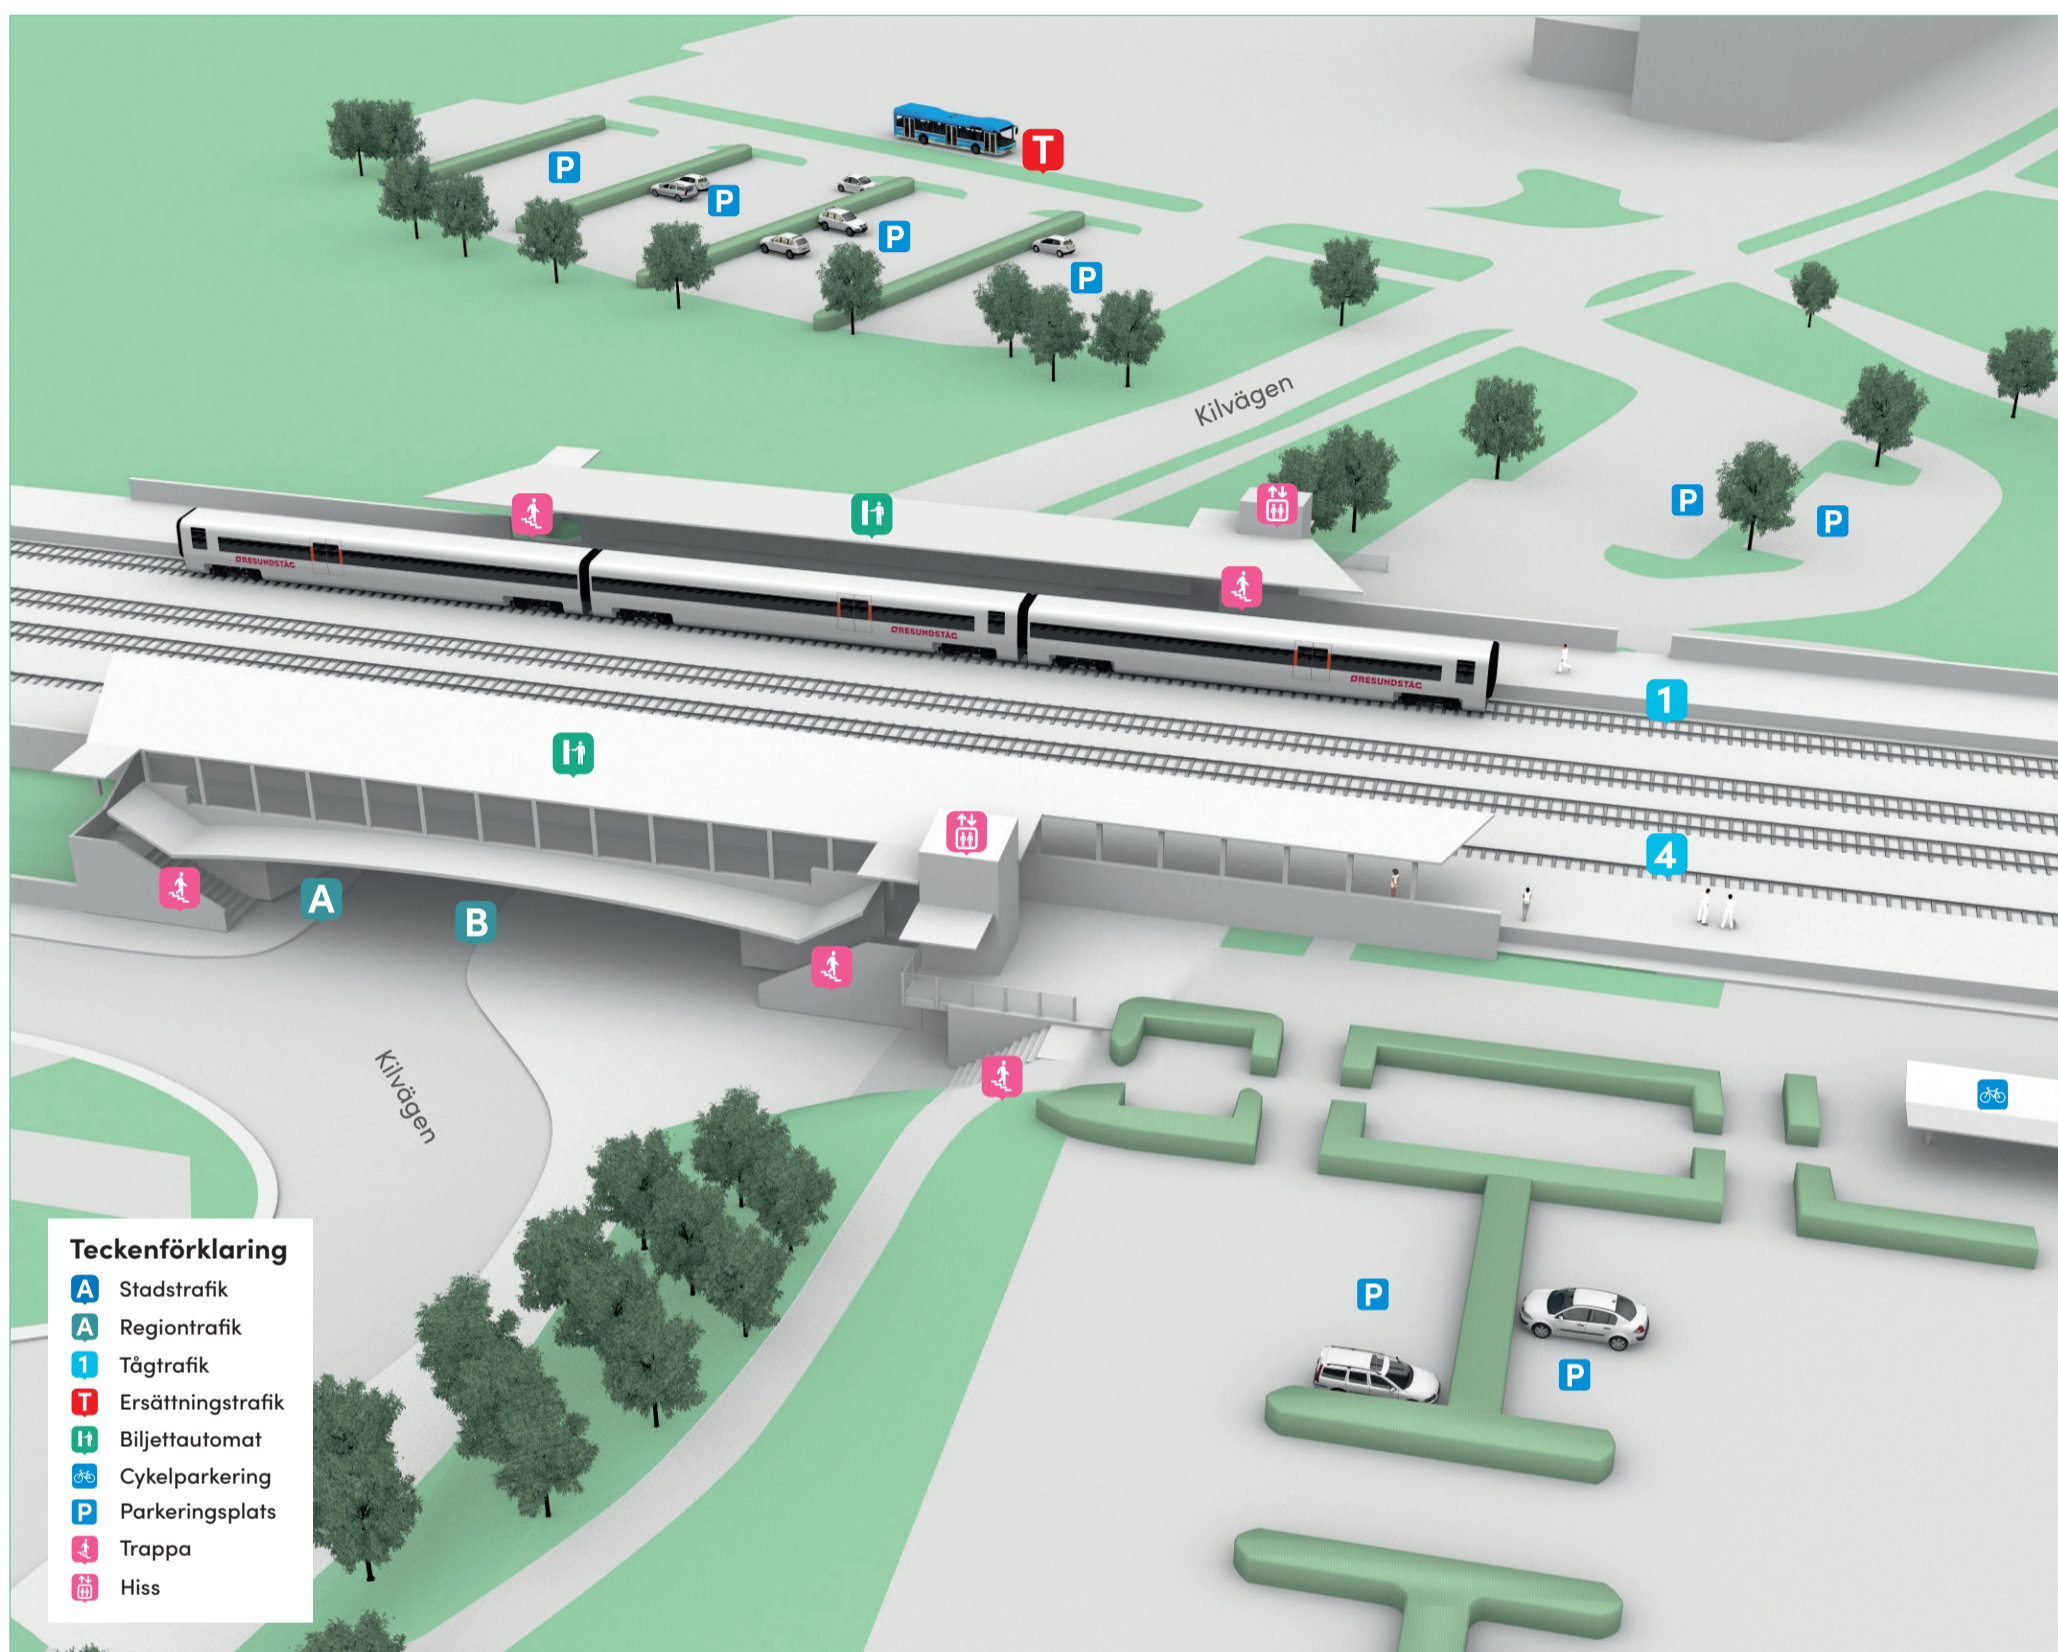

# Falkenberg station

## Stadsbuss

- 1 Falkenbergs bussterminal... **A**
- 1 Dalsberg... **B**

## Regionbuss

- 553 Falkenbergs bussterminal... **A**
- 553 Långås... **B**
- 555 Falkenbergs bussterminal... **A**
- 555 Ullared (via Ljungby)... **B**
- 557 Falkenbergs bussterminal... **A**
- 557 Ullared (via Vessigebro)... **B**

## Tåg

- Halmstad/Malmö/Köpenhamn... **1**
  - Varberg/Göteborg... **4**
- Vi hänvisar till Trafikverkets plattformsskyltning för varje avgång.