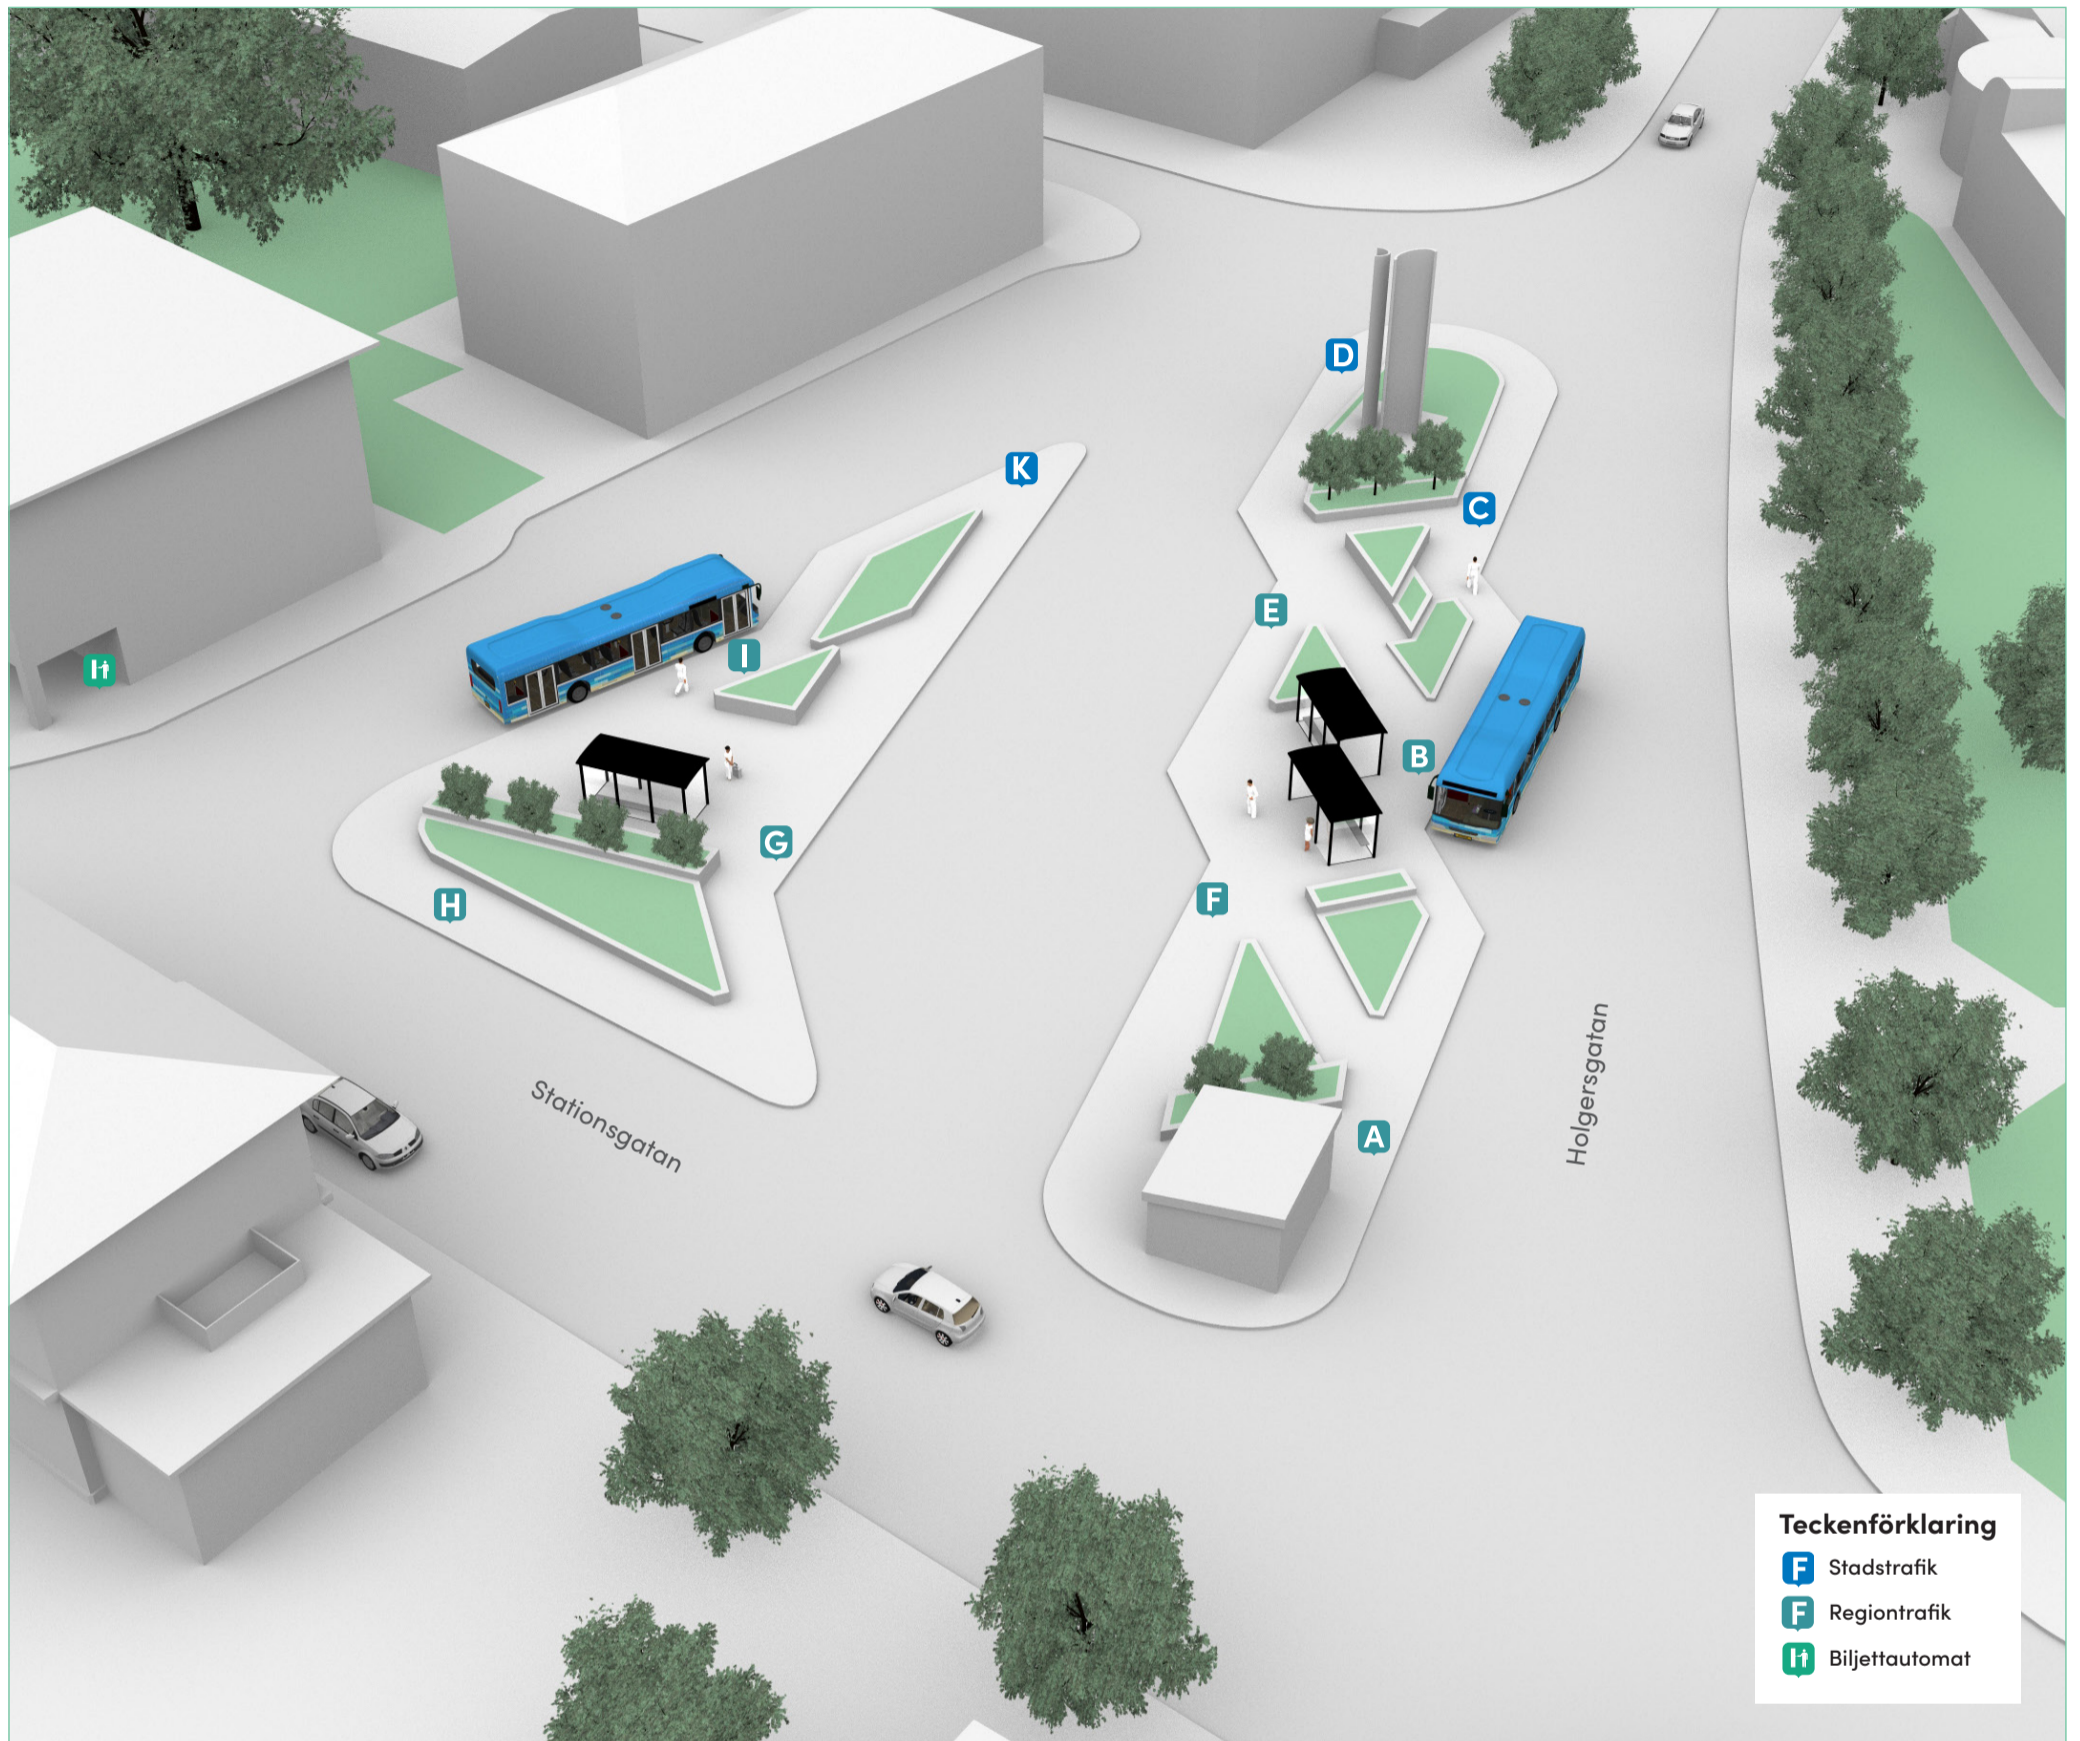

Falkenberg bussterminal

Teckenförklaring

- F** Stadstrafik
- F** Regiontrafik
- H** Biljettautomat

Stadsbuss

1 Falkenberg station.....	K
2 Skrea Stationsväg	C
2 Glommen	D
11 Hjortsberg.....	C
11 Stortorget	D
12 Kattegattcenter	C
14 Skomakarehamnen.....	F
85 Skomakarehamnen*.....	H